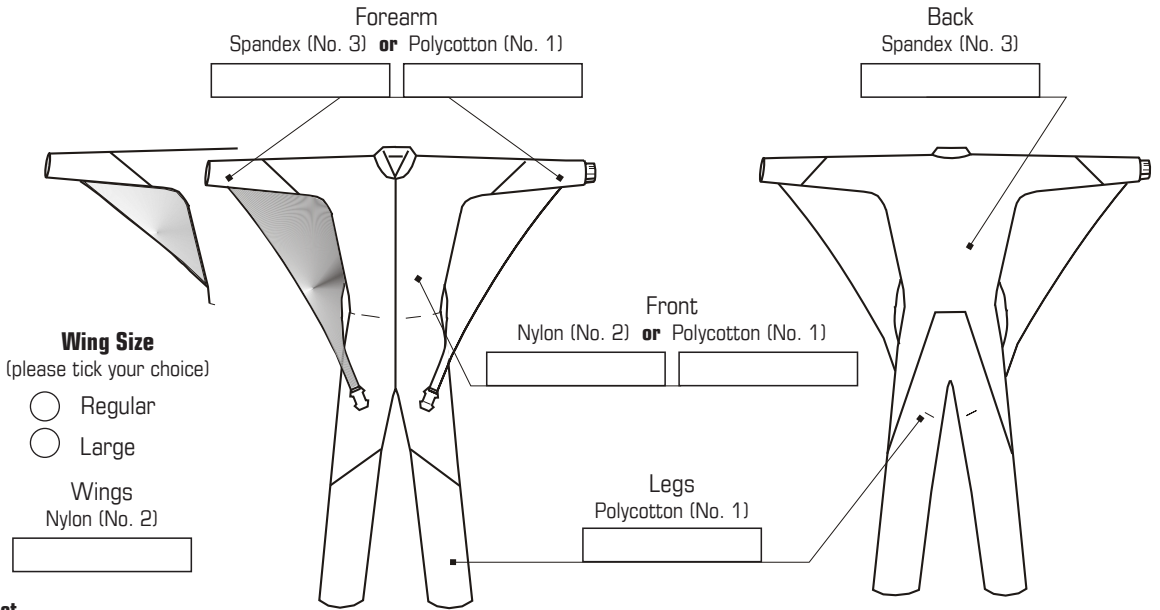

# Camera-Suit

<b>GZ:</b>		<b>GN:</b>		<b>EK:</b>	
<b>RE</b>	<b>VA</b>	<b>NN</b>	<b>#</b>		
<b>Sonstiges:</b>					

**Fit:**

extra loose

loose fit

slender

**Thread Color:**

**Collar Color:**  
knitting-material