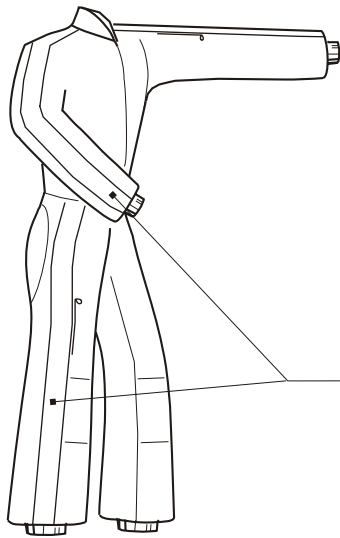

# Tandem-Suit

<b>GZ:</b>		<b>GN:</b>		<b>EK:</b>	
<b>RE</b>	<b>VA</b>	<b>NN</b>	<b>#</b>		
<b>Sonstiges:</b>					

Primary color

Stripe color

Colors may vary from dye lot to dye lot.

**RD Passenger-Hat 75,00 €**  
Parapack, black, padded, incl. indication of size and holder for glasses

**S**  pc. **L**  pc.  
**M**  pc. **XL**  pc.

### TD-Passenger-Suit

Incl. Parapack reinforced seat, zip pocket left arm, elastic cuffs at sleeves, elastic band finish at legs

**160,00 €**

<b>XS</b> height 145-155 cm	<input type="text"/> piece	<b>L</b> height 175-185 cm	<input type="text"/> piece
<b>S</b> height 155-165 cm	<input type="text"/> piece	<b>XL</b> height 185-195 cm	<input type="text"/> piece
<b>M</b> height 165-175 cm	<input type="text"/> piece	<b>XXL</b> height 195-200 cm	<input type="text"/> piece

17. Fit: extra loose  loose fit  slender