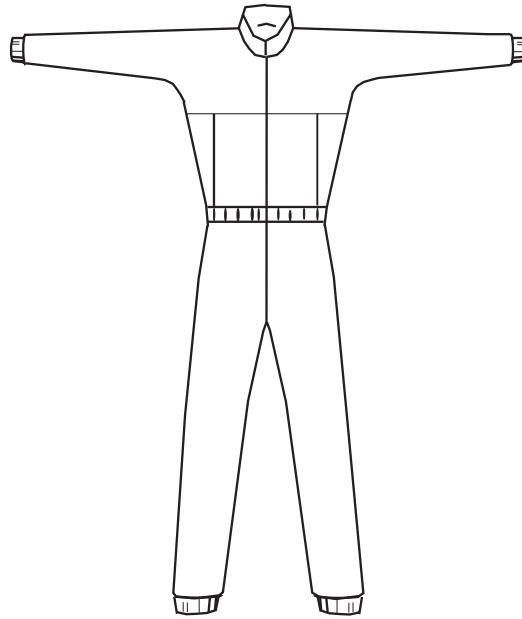

Airtherm-Kombi

GZ:		GN:		EK:	
RE	VA	NN	#		
Sonstiges:					

Garnfarbe:

Kombifarbe:

Abweichungen von Farben und Farbtönen sind möglich!

Kombifarben
schwarz, petrol, lila

Garnfarben

marine, blau, grün, gelb, orange, rot, weiß, türkis, mint, anthrazit, grau, silber, schwarz, oliv, neonpink, neongelb, neonorange, neongrün, sand

Preise (€):

Airtherm-Kombi **285,00**

☐ Rushorder **60,00**

Alle! **Körpermaße** mit Bekleidung genau messen lassen! (Bitte in cm in entsprechende Kästchen eintragen.)

1. Armlänge Handgelenk bis Wirbelsäule	____		7. Körpergröße Kopf bis Fuß ohne Schuhe	____	
2. Oberweite stärkste Stelle	____		8. Halsumfang	____	
3. Taille stärkste Stelle	____		9. Oberarm entspannt	____	
4. Hüfte/Hintern stärkste Stelle	____		10. Unterarm stärkste Stelle	____	
5. Oberschenkel stärkste Stelle	____		11. Handgelenk	____	
6. Wade stärkste Stelle	____		12. Schrittlänge mit Schuhen bis zum Boden	____	
14. Torso Halskuhle-Schritt-Halswirbel	____	15. Schuhgröße	____	16. Gewicht	____

Preise incl. 19 % MwSt., zzgl. Versandkosten

Kundenangaben

Name:

Adresse:

Tel:

Fax:

Email:

Händler:

Sonstiges:

Bitte die Bestellung ausfüllen und speichern
und per Mail oder Fax an rainbow design schicken.