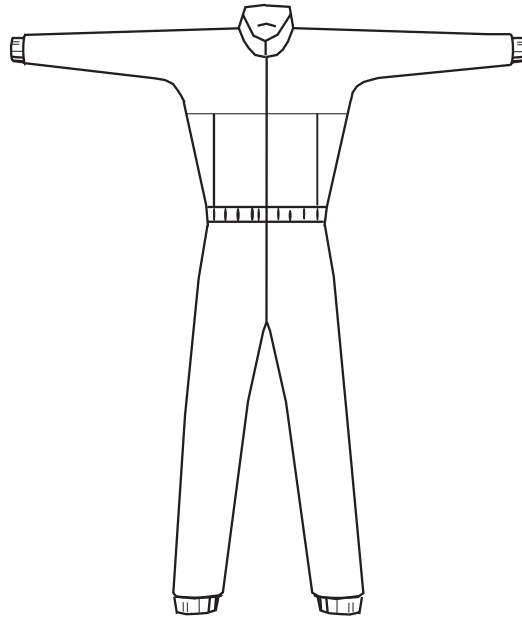

Airtherm-Kombi

GZ:		GN:		EK:	
RE	VA	NN	#		
Sonstiges:					

Garnfarbe:

Kombifarbe:

Abweichungen von Farben und Farbtönen sind möglich!

Kombifarben
schwarz, petrol, lila

Garnfarben

marine, blau, grün, gelb, orange, rot, weiß, türkis, mint, anthrazit, grau, silber, schwarz, oliv, neonpink, neongelb, neonorange, neongrün, sand

Preise (€):

Airtherm-Kombi **295,00**

● Rushorder 60,00

Alle! **Körpermaße** mit Bekleidung genau messen lassen! (Bitte in cm in entsprechende Kästchen eintragen.)

1. Armlänge Handgelenk bis Wirbelsäule	____		7. Körpergröße Kopf bis Fuß ohne Schuhe	____	
2. Oberweite stärkste Stelle	____		8. Halsumfang	____	
3. Taille stärkste Stelle	____		9. Oberarm entspannt	____	
4. Hüfte/Hintern stärkste Stelle	____		10. Unterarm stärkste Stelle	____	
5. Oberschenkel stärkste Stelle	____		11. Handgelenk	____	
6. Wade stärkste Stelle	____		12. Schrittlänge mit Schuhen bis zum Boden	____	
14. Torso Halskuhle-Schritt-Halswirbel	____	15. Schuhgröße	____	16. Gewicht	____

Preise incl. 19 % MwSt., zzgl. Versandkosten

Kundenangaben

Name:

Adresse:

Tel:

Fax:

Email:

Händler:

Sonstiges:

Bitte die Bestellung ausfüllen und speichern
und per Mail oder Fax an rainbow design schicken.