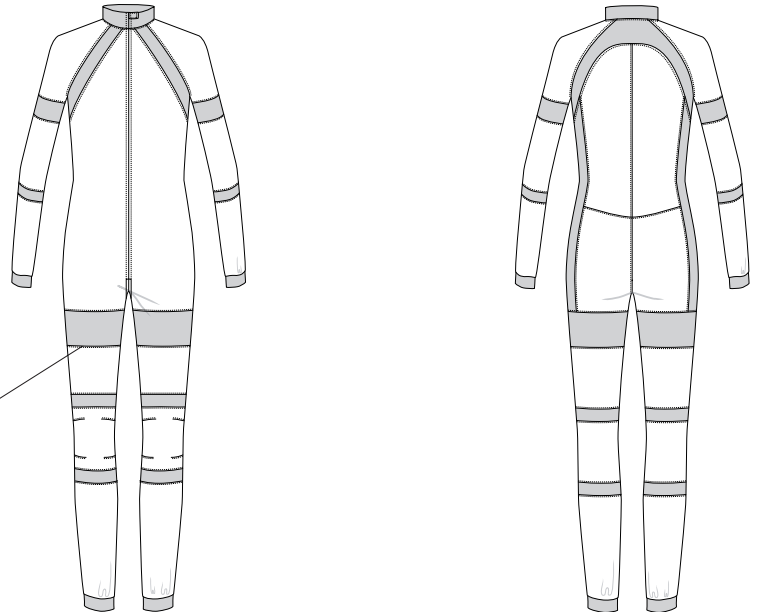

Newtron Mann

Passform

Locker Schlank

Garnfarbe:

Siplex

Spandex

Kundenangaben

Kundenname:

Kniepolster 16,00

Hinternverstärkung Cordura 13,00

Knieverstärkung Cordura 16,00

Cordura Farbe:

Rushorder 60,00

Messe mit der Bekleidung, die du unter der Kombi tragen möchtest!

(Bitte in cm in entsprechende Kästchen eintragen)

Newtron Frau

Passform

Locker Schlank

Garnfarbe:

Siplex

Spandex

Kundenangaben

Kundenname: