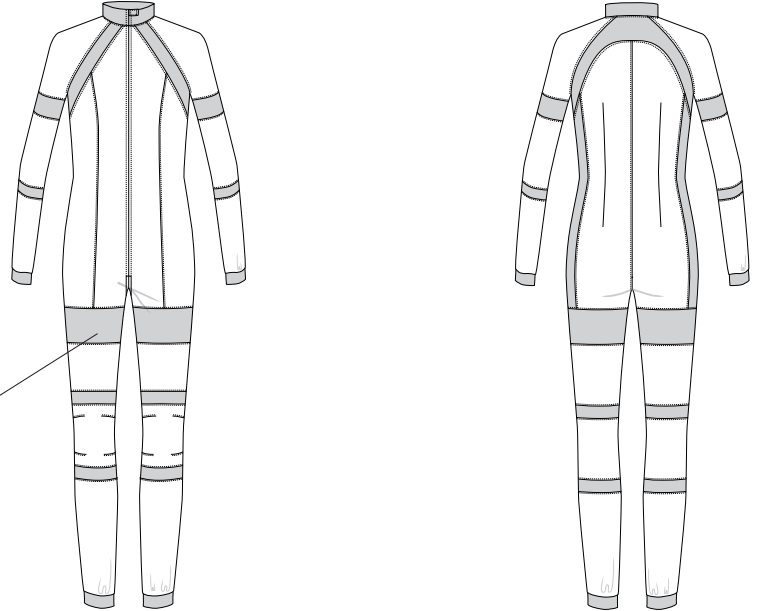

Körperhöhe	
Halsumfang	
Brustumfang	
Taillenumfang	
Hüftumfang	
Oberarmumfang	
Unterarmumfang	
Handgelenksumfang	
Oberschenkelumfang	
Wadenumfang	
Ferse-Rist-Umfang	
Torsoumfang (Halskuhle- Schritt- Halswirbel)	
Schulterlänge	
Ärmellänge	
Oberarmlänge	
Knielänge	
Seitenlänge	
Schrittlänge	

Newtron Frau

Passform

Locker Schlank

Garnfarbe:

Siplex

Spandex

Kundenangaben

Kundenname: