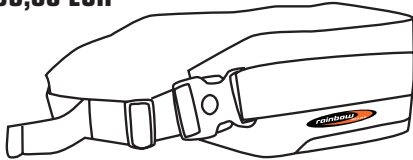

### RD Gear Bag

Hergestellt aus **Cordura**-Material  
Erhältlich in **schwarz**

**Breite: 40cm, Höhe: 53cm, Tiefe: 21cm**

**Preis: 129,00 EUR**

 Stück

### RD Helm Bag

Hergestellt aus **Cordura**-Material  
Erhältlich in **schwarz**

**Preis: 65,00 EUR**

 Stück

### RD Bleigurt, incl. 6 KG

Erhältlich in **schwarz**

Lieferbar in den **Größen:**

- **S** (Taillenumfang 68-78cm)  Stück
- **M** (Taillenumfang 75- 85 cm)  Stück
- **L** (Taillenumfang 85-95 cm)  Stück

**Preis: 139,00 EUR**