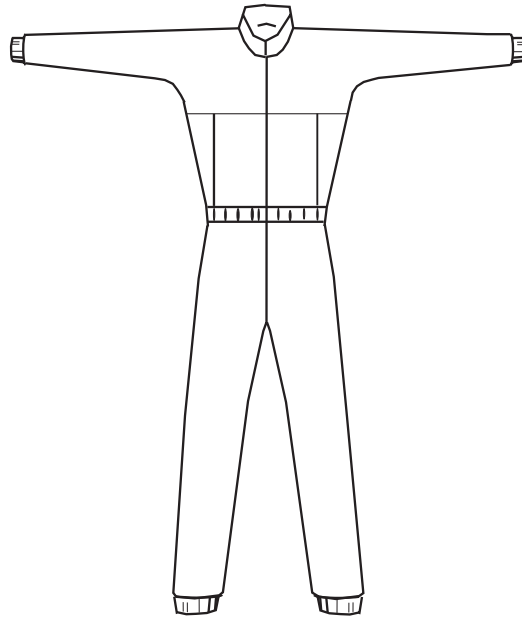

Airtherm-Kombi

GZ:		GN:		EK:	
RE	VA	NN	#		
Sonstiges:					

Garnfarbe:

Kombifarbe:

Abweichungen von Farben und Farbtönen sind möglich!

Kombifarben
schwarz, petrol, lila

Garnfarben

marine, blau, grün, gelb, orange, rot, weiß, türkis, mint, anthrazit, grau, silber, schwarz, oliv, neonpink, neongelb, neonorange, neongrün, sand

Preise (€):

Airtherm-Kombi **310,00**

● Rushorder 60,00

Alle! **Körpermaße** mit Bekleidung genau messen lassen! (Bitte in cm in entsprechende Kästchen eintragen.)

1. Armlänge Handgelenk bis Wirbelsäule	____		7. Körpergröße Kopf bis Fuß ohne Schuhe	____	
2. Oberweite stärkste Stelle	____		8. Halsumfang	____	
3. Taille stärkste Stelle	____		9. Oberarm entspannt	____	
4. Hüfte/Hintern stärkste Stelle	____		10. Unterarm stärkste Stelle	____	
5. Oberschenkel stärkste Stelle	____		11. Handgelenk	____	
6. Wade stärkste Stelle	____		12. Schrittlänge mit Schuhen bis zum Boden	____	
14. Torso Halskuhle-Schritt-Halswirbel	____	15. Schuhgröße	____	16. Gewicht	____

Preise incl. 19 % MwSt., zzgl. Versandkosten

Kundenangaben

Name:

Adresse:

Tel:

Fax:

Email:

Händler:

Sonstiges:

Bitte die Bestellung ausfüllen und speichern
und per Mail oder Fax an rainbow design schicken.