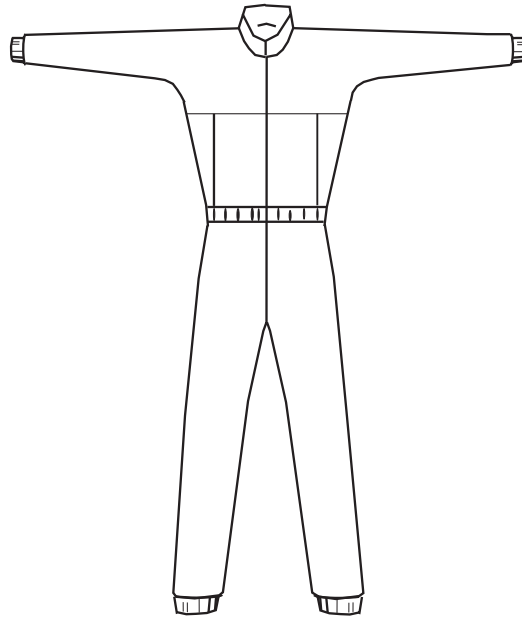

Airtherm-Kombi

GZ:		GN:		EK:	
RE	VA	NN	#		
Sonstiges:					

Garnfarbe:

Kombifarbe:

Abweichungen von Farben und Farbtönen sind möglich!

Kombifarben
schwarz, petrol, lila

Garnfarben

marine, blau, grün, gelb, orange, rot, weiß, türkis, mint, anthrazit, grau, silber, schwarz, oliv, neonpink, neongelb, neonorange, neongrün, sand

Preise (€):

Airtherm-Kombi **310,00**

☐ Rushorder 60,00

Alle! **Körpermaße** mit Bekleidung genau messen lassen! (Bitte in cm in entsprechende Kästchen eintragen.)

1. Armlänge Handgelenk bis Wirbelsäule	____		7. Körpergröße Kopf bis Fuß ohne Schuhe	____	
2. Oberweite stärkste Stelle	____		8. Halsumfang	____	
3. Taille stärkste Stelle	____		9. Oberarm entspannt	____	
4. Hüfte/Hintern stärkste Stelle	____		10. Unterarm stärkste Stelle	____	
5. Oberschenkel stärkste Stelle	____		11. Handgelenk	____	
6. Wade stärkste Stelle	____		12. Schrittlänge mit Schuhen bis zum Boden	____	
14. Torso Halskuhle-Schritt-Halswirbel	____	15. Schuhgröße	____	16. Gewicht	____

Preise incl. 19 % MwSt., zzgl. Versandkosten

Kundenangaben

Name:

Adresse:

Tel:

Fax:

Email:

Händler:

Sonstiges:

Bitte die Bestellung ausfüllen und speichern
und per Mail oder Fax an rainbow design schicken.